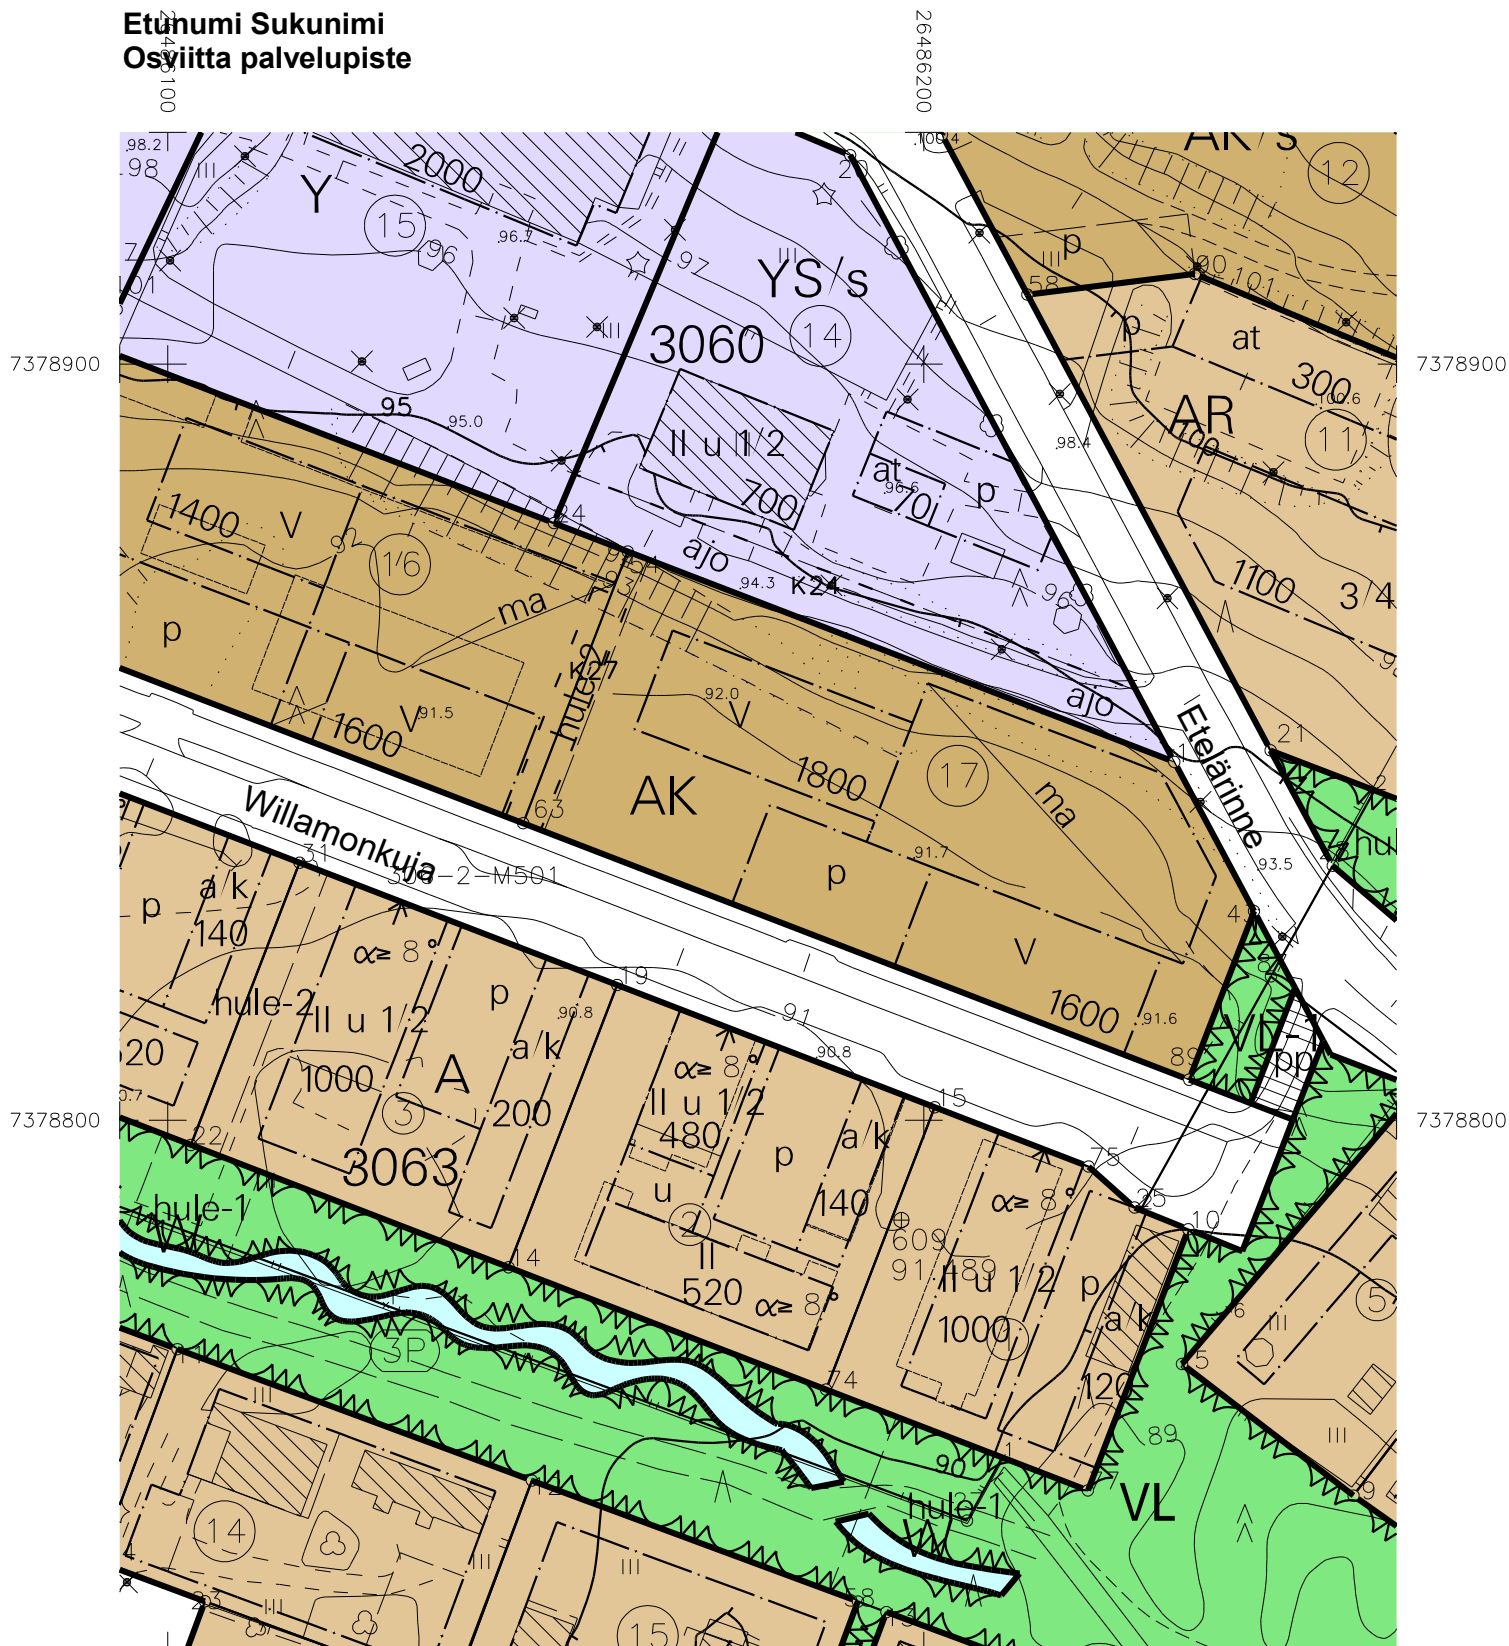

**OTE ROVANIEMEN KAUPUNGIN
VOIMASSA OLEVASTA ASEMA-
KAAVAKARTASTA**
Otteen oikeaksi todistaa
Rovaniemellä 21.08.2023

Etunimi Sukunimi
Osyiitta palvelupiste

1:1000

Kiinteistön tarkka alueellinen ulottuvuus selviää
toimitusasiakirjoista ja maastosta.